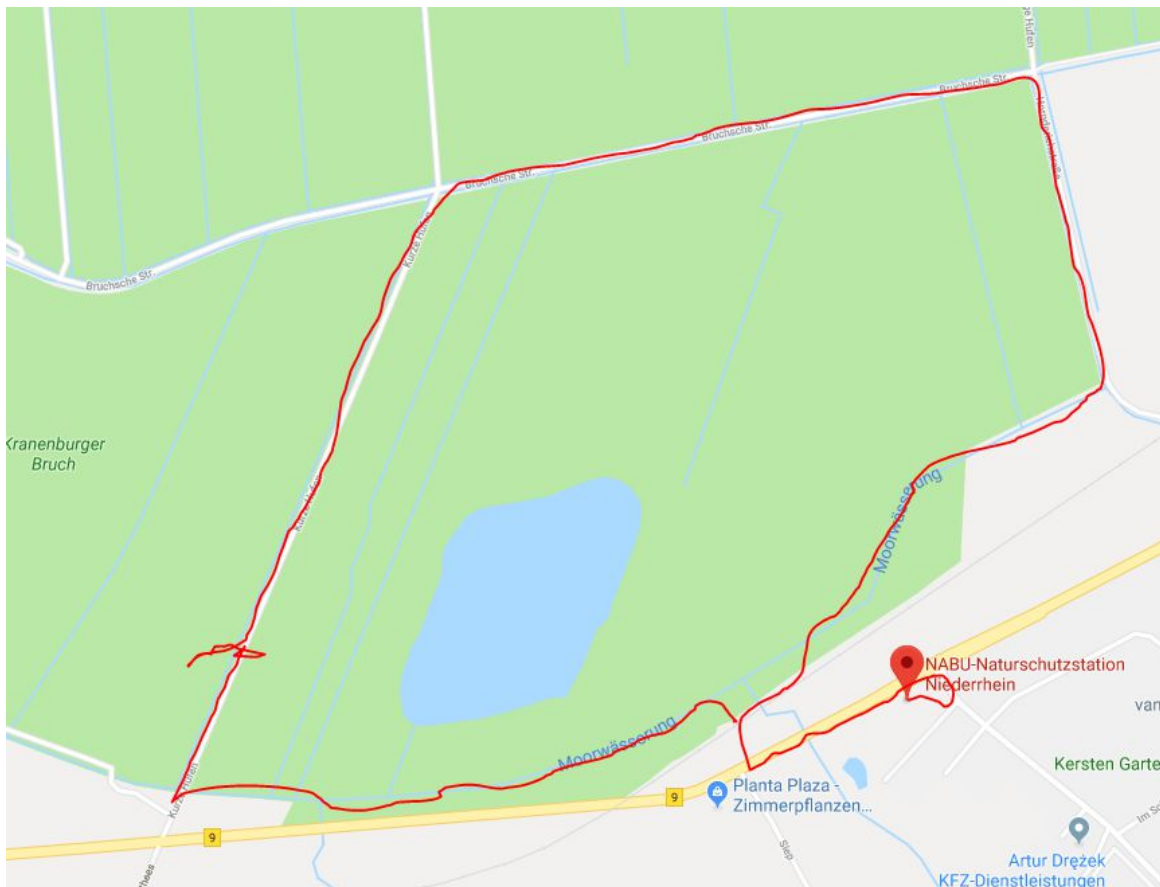

## Ornithologische Exkursion der NWO am 28. April 2019

### Treffpunkt:

Parkplatz vor der NABU-Naturschutzstation Niederrhein  
Im Hammereisen 27 E  
47559 Kranenburg

**Man muss auf dieses Gelände des  
Mehrzweckgebäudes fahren!**